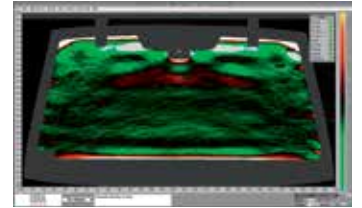

LABSCAN-Screen

자동차 글라스의 실험실용 검사 장비

검사

LABSCAN-Screen은 자동차 글라스 산업에서 광학 왜곡을 제어하기 위한 표준 솔루션으로 잘 알려져 있습니다. 독자적인 온라인 모아레 기술(Online-Moiré-Technology)은 최고의 해상도와 정확도로 실제적이고 신뢰성있는 반복 측정을 보장합니다.

응용 분야

- 모든 스크린: 전면유리, 백라이트, 사이드라이트 및 기타 응용 분야.
- 모든 글라스 유형: 투명 글라스, 코팅 글라스, 어두운 글라스
- 모든 방향: 수평 및 수직 왜곡
- 20개 이상의 유연한 필터 설정 옵션

시스템 특징:

- 수평 및 수직 왜곡을 컬러 코드로 표시
- 빠른 결과를 위한 그레이 스케일(흑백)
- 9% 투과도까지 모든 영역 검사, 예: 음영 띠
- 선택 사항: 사이드라이트에 대한 반사 왜곡 측정

다른 하드웨어 설정:

- 기울기 및 편주각
- 크로스 카 왜곡을 위한 조합
- 화면 유형 설정 및 기능 정의 포함
 - 필터링 영역
 - 영역 정의
 - 블랙 마스킹 라인스캔
 - 라인스캔
 - 3D 그래픽 차트 분석
 - 각도 변형

사용 가능한 추가 소프트웨어 툴:

- 자동차 제조업체 또는 제품 자체의 개별 요구 사항에서 선택할 수 있는 확장된 소프트웨어 필터 세트:
 - 히팅 와이어, 뿔림(onden), PVB, 플로트 옵틱

기술 데이터(투과 왜곡)

측정 범위	±400mdpt
측정 정확도	±3.5% 또는 ±3.5mdpt
측정 포인트 해상도	0.8x1mm
기울기 각도 범위	0°~70°(지정된 정확도)
편주각 범위	±45°(60° 기울기 각도에서)
사이클 타임	15초 미만
기술 사양	ECE R43, DIN, TSF, PV, TL 등.
특허 번호	EP 0932 826 B1

강도 이미지

수평 왜곡

수직 왜곡

측정 포인트 및 히팅 와이어 기능

뿔림 검출 및 시각화용 특수 필터

최상의 측정을 위해 모든 측정에 대해 라인스캔 및 3D 시각화 옵션을 사용할 수 있습니다

ISRA VISION

독일
전화: +49 (2366) 930 00