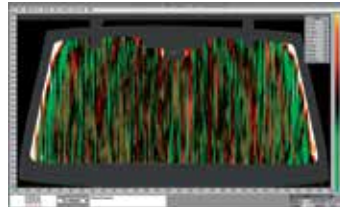

LABSCAN-Screen

자동차 글라스의 실험실용 검사 장비

검사

LABSCAN-Screen은 자동차 글라스 산업에서 광학 왜곡을 제어하기 위한 표준 솔루션으로 잘 알려져 있습니다. 독자적인 온라인 모아레 기술(Online-Moiré-Technology)은 최고의 해상도와 정확도로 실제적이고 신뢰성있는 반복 측정을 보장합니다.

응용 분야

- 모든 스크린: 전면유리, 백라이트, 사이드라이트 및 기타 응용 분야.
- 모든 글라스 유형: 투명 글라스, 코팅 글라스, 어두운 글라스
- 모든 방향: 수평 및 수직 왜곡
- 20개 이상의 유연한 필터 설정 옵션

시스템 특징:

- 수평 및 수직 왜곡을 컬러 코드로 표시
- 빠른 결과를 위한 그레이 스케일(흑백)
- 9% 투과도까지 모든 영역 검사, 예: 음영 띠
- 선택 사항: 사이드라이트에 대한 반사 왜곡 측정

다른 하드웨어 설정:

- 기울기 및 편주각
- 크로스 카 왜곡을 위한 조합
- 화면 유형 설정 및 기능 정의 포함
 - 필터링 영역
 - 영역 정의
 - 블랙 마스킹 라인스캔
 - 라인스캔
 - 3D 그래픽 차트 분석
 - 각도 변형

사용 가능한 추가 소프트웨어 툴:

- 자동차 제조업체 또는 제품 자체의 개별 요구 사항에서 선택할 수 있는 확장된 소프트웨어 필터 세트:
 - 히팅 와이어, 뿔림(onden), PVB, 플로트 옵틱

기술 데이터(투과 왜곡)

측정 범위	±400mdpt
측정 정확도	±3.5% 또는 ±3.5mdpt
측정 포인트 해상도	0.8x1mm
기울기 각도 범위	0°~70°(지정된 정확도)
편주각 범위	±45°(60° 기울기 각도에서)
사이클 타임	15초 미만
기술 사양	ECE R43, DIN, TSF, PV, TL 등.
특허 번호	EP 0932 826 B1

강도 이미지

수평 왜곡

수직 왜곡

측정 포인트 및 히팅 와이어 기능

뿔림 검출 및 시각화용 특수 필터

최상의 측정을 위해 모든 측정에 대해 라인스캔 및 3D 시각화 옵션을 사용할 수 있습니다

ISRA VISION

독일
전화: +49 (2366) 930 00