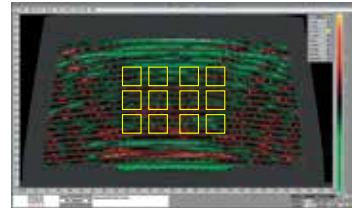

LABSCAN-Screen

자동차 글라스의 실험실용 검사 장비

검사

LABSCAN-Screen은 자동차 글라스 산업에서 광학 왜곡을 제어하기 위한 표준 솔루션으로 잘 알려져 있습니다. 독자적인 온라인 모아레 기술(Online-Moiré-Technology)은 최고의 해상도와 정확도로 실제적이고 신뢰성있는 반복 측정을 보장합니다.

응용 분야

- 모든 스크린: 전면유리, 백라이트, 사이드라이트 및 기타 응용 분야.
- 모든 글라스 유형: 투명 글라스, 코팅 글라스, 어두운 글라스
- 모든 방향: 수평 및 수직 왜곡
- 20개 이상의 유연한 필터 설정 옵션

시스템 특징:

- 수평 및 수직 왜곡을 컬러 코드로 표시
- 빠른 결과를 위한 그레이 스케일(흑백)
- 9% 투과도까지 모든 영역 검사, 예: 음영 띠
- 선택 사항: 사이드라이트에 대한 반사 왜곡 측정

다른 하드웨어 설정:

- 기울기 및 편주각
- 크로스 카 왜곡을 위한 조합
- 화면 유형 설정 및 기능 정의 포함
 - 필터링 영역
 - 영역 정의
 - 블랙 마스킹 라인스캔
 - 라인스캔
 - 3D 그래픽 차트 분석
 - 각도 변형

사용 가능한 추가 소프트웨어 툴:

- 자동차 제조업체 또는 제품 자체의 개별 요구 사항에서 선택할 수 있는 확장된 소프트웨어 필터 세트:
 - 히팅 와이어, 뿔림(onden), PVB, 플로트 옵틱

기술 데이터(투과 왜곡)

측정 범위	±400mdpt
측정 정확도	±3.5% 또는 ±3.5mdpt
측정 포인트 해상도	0.8x1mm
기울기 각도 범위	0°~70°(지정된 정확도)
편주각 범위	±45°(60° 기울기 각도에서)
사이클 타임	15초 미만
기술 사양	ECE R43, DIN, TSF, PV, TL 등.
특허 번호	EP 0932 826 B1

강도 이미지

수평 왜곡

수직 왜곡

측정 포인트 및 히팅 와이어 기능

뿔림 검출 및 시각화용 특수 필터

최상의 측정을 위해 모든 측정에 대해 라인스캔 및 3D 시각화 옵션을 사용할 수 있습니다

ISRA VISION

독일
전화: +49 (2366) 930 00