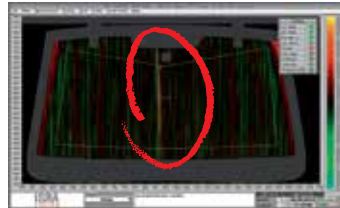

LABSCAN-Screen

자동차 글라스의 실험실용 검사 장비

검사

LABSCAN-Screen은 자동차 글라스 산업에서 광학 왜곡을 제어하기 위한 표준 솔루션으로 잘 알려져 있습니다. 독자적인 온라인 모아레 기술(Online-Moiré-Technology)은 최고의 해상도와 정확도로 실제적이고 신뢰성있는 반복 측정을 보장합니다.

응용 분야

- 모든 스크린: 전면유리, 백라이트, 사이드라이트 및 기타 응용 분야.
- 모든 글라스 유형: 투명 글라스, 코팅 글라스, 어두운 글라스
- 모든 방향: 수평 및 수직 왜곡
- 20개 이상의 유연한 필터 설정 옵션

이 시스템을 이용하면 최고의 정밀도로 포괄적인 측정이 가능합니다. 다양한 위치 및 경사각에서 측정하여 왜곡의 영향과 원인을 분석할 수 있습니다. 최상의 성능과 통계 정보를 위해 밀리디옴터의 수치 정확도로 왜곡을 측정합니다. 측정 결과는 인라인 검사 시스템 SCREENSCANFAULTFINDER와 직접적으로 비교할 수 있습니다.

장점

- 주관적인 시각적 검사 대신 투과 왜곡에 대한 신뢰성있는 반복 측정
- 포괄적인 품질 분석 및 평가
- 생산 현장에서 오프라인 샘플 테스트 또는 공정 관리
- R&D 및 품질 센터에서 새로운 개발을 위한 설계 연구 지원
- SCREENSCAN-FAULTFINDER와 유사합니다.
- 측정 결과는 기존 품질 표준과 유사합니다.
- 쉬운 사용성과 결과에 대해 빠르고, 이해하기 쉽게 시각화합니다.
- 유명 글로벌 자동차 제조 업체의 기술사양 준수를 인증
- 특허 기술 기반(EP 0 932 826 81)
- ADAS 분석 기능 탑재

시스템 특징:

- 수평 및 수직 왜곡을 컬러 코드로 표시
- 빠른 결과를 위한 그레이 스케일(흑백)
- 9% 투과도까지 모든 영역 검사, 예: 음영 띠
- 선택 사항: 사이드라이트에 대한 반사 왜곡 측정

다른 하드웨어 설정:

- 기울기 및 편주각
- 크로스 카 왜곡을 위한 조합
- 화면 유형 설정 및 기능 정의 포함
 - 필터링 영역
 - 영역 정의
 - 블랙 마스킹 라인스캔
 - 라인스캔
 - 3D 그래픽 차트 분석
 - 각도 변형

강도 이미지

수평 왜곡

수직 왜곡

측정 포인트 및 히팅 와이어 기능

뿔림 검출 및 시각화용 특수 필터

최상의 측정을 위해 모든 측정에 대해 라인스캔 및 3D 시각화 옵션을 사용할 수 있습니다

ISRA VISION

독일
전화: +49 (2366) 930 00