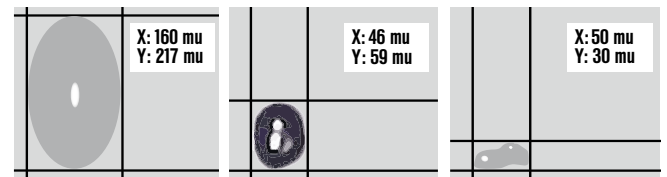

결함 검사

미세 균함

버블

- 고급 균함 검출(최대 15kLux)
- 표면왜곡 및 코어 결함 검출
- 멀티 이미지 / 조명 유형
- 광학 품질 측정

가장자리 검사

벗겨짐

그라인딩 결함

코너

- 전체 가장자리를 검사하기 위한 180° 보기
- 4개 방향의 모든 가장자리와 코너의 품질 관리
- 파손 방지
- 신뢰성있는 분류 작업

검토중

흠집

버블

백금

- 정밀 크기 정보
- 정확한 결함 깊이 측정
- 결함 재분류
- 100% 결함 적중률을 위한 넓은 FOV

혁신적인 광학 검사 자동화

저희는 광학 검사 솔루션의 혁신가입니다.
다수의 경험, 최고의 시스템, 최상의 서비스,