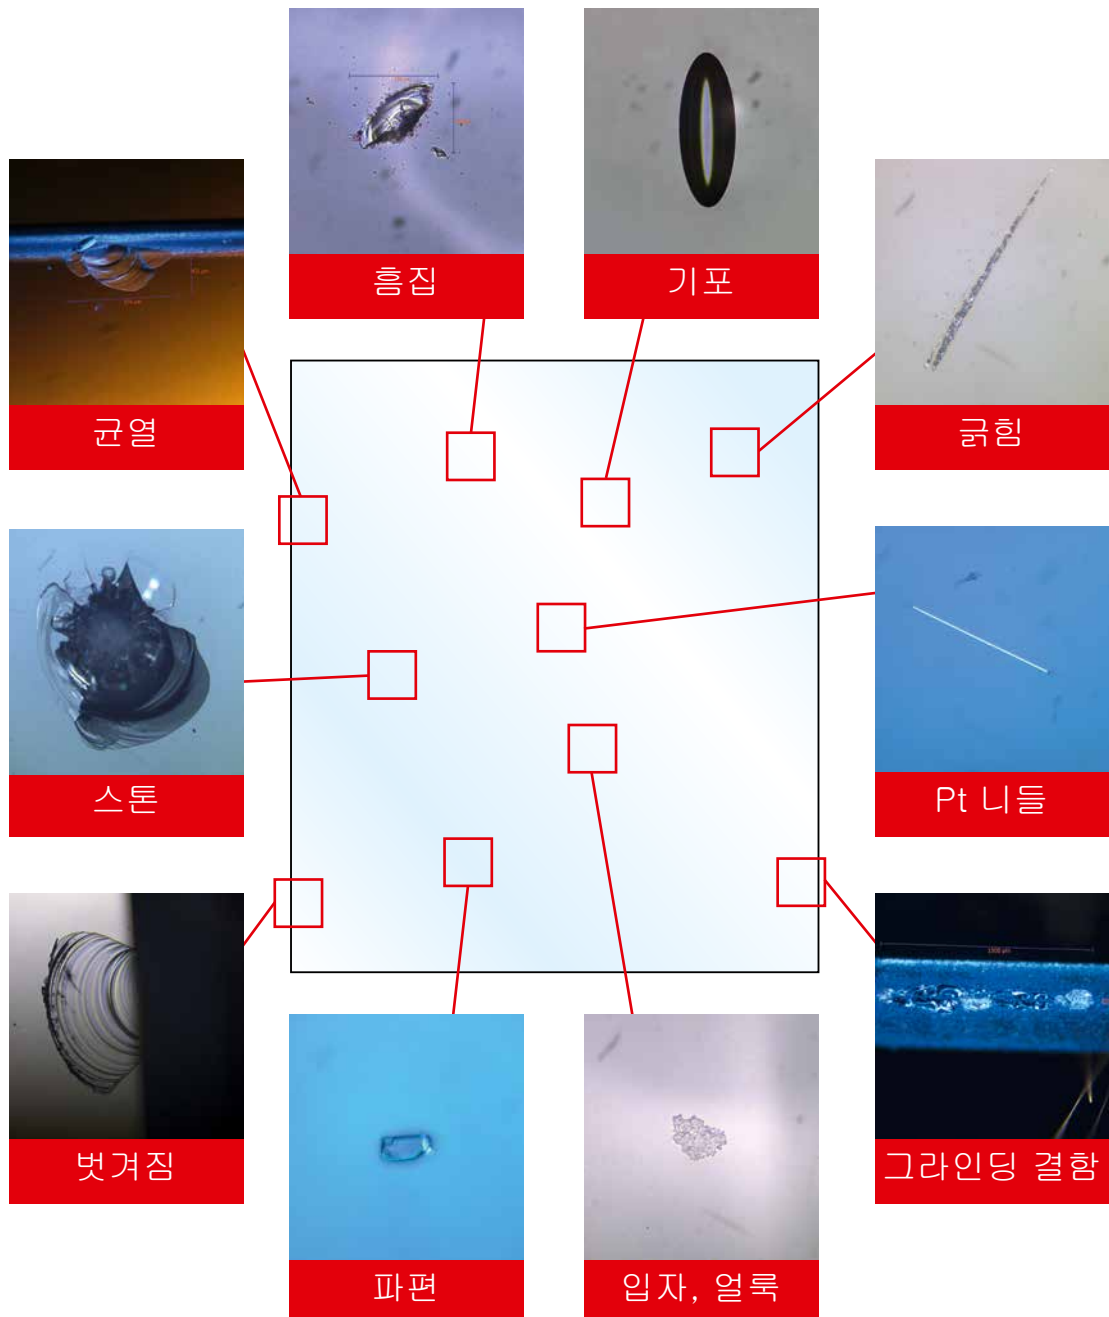

15kLux까지의 고출력 Scratch 검출

클레임 방지 - 품질 증대
FPM-Master(FPM) 제품 라인
최첨단 TFT / LCD BARE 기판유리 검사

ISRA
VISION

디스플레이 기판유리를 위한 고품질 Turn-key 검사 솔루션

수익성. 정밀성. 완전성

클레임 방지로 경쟁력 향상. 100% 인라인 검사

정교한 검출 및 평가 소프트웨어와 결합된 특수 하이엔드 카메라, 진보된 프레임 그레버 및 고효율 백색광 조명을 사용하여 뛰어난 검사 결과를 얻을 수 있습니다.

FPM-Master 제품군은 얇은 디스플레이 기판유리를 위한 완전 자동화된 모듈형 올인원 검사 솔루션입니다. ISRA의 검증된 검사 기술과 클린룸 적용을 위한 정확한 운반 기능이 결합됩니다. 또한 사용자 친화적인 모니터링 및 분석 도구로 공정 투명성을 가능하게 합니다. 성과: 클레임 운영 비용 절감, 수익성 향상 및 품질 개선.

응용 분야

- 터치 패널, TFT, PDP, STN, 초박형, 플렉시블 글라스, ...
- 모든 세대 크기
- TCO 코팅 글라스

장점

- 3 in 1 - 경함 검사, 굽힘 검사, 전체 표면 입자 계수기
- 다목적 시스템과 짧은 라인 길이로 달성된 비용 및 유지 보수 노력 감소
- 최단 시간에 달성되는 투자 수익

디스플레이 기판유리 검사 솔루션

최고의 디스플레이 기판유리의 품질을 보장

입자 계수

서브 마이크론 입자

- 서브 마이크론 입자 계수
- 윗면 및 바닥면 검사
- 전체 크기 입자 계수를 위해 독립형 또는 FPM 검사에 통합
- 파티클의 위치가 상면 혹은 하면에 있는지 분류하는 99.9% 이상의 정확도

결함 검사

미세 균함

버블

- 고급 균함 검출(최대 15kLux)
- 표면왜곡 및 코어 결함 검출
- 멀티 이미지 / 조명 유형
- 광학 품질 측정

가장자리 검사

벗겨짐

그라인딩 결함

코너