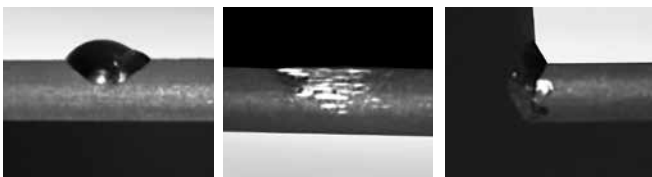

FPM-Master 제품군은 얇은 디스플레이 기판유리를 위한 완전 자동화된 모듈형 올인원 검사 솔루션입니다. ISRA의 검증된 검사 기술과 클린룸 적용을 위한 정확한 운반 기능이 결합됩니다. 또한 사용자 친화적인 모니터링 및 분석 도구로 공정 투명성을 가능하게 합니다. 성과: 클레임 운영 비용 절감, 수익성 향상 및 품질 개선.

응용 분야

- 터치 패널, TFT, PDP, STN, 초박형, 플렉시블 글라스, ...
- 모든 세대 크기
- TCO 코팅 글라스

장점

- 3 in 1 - 경함 검사, 굽힘 검사, 전체 표면 입자 계수기
- 다목적 시스템과 짧은 라인 길이로 달성된 비용 및 유지 보수 노력 감소
- 최단 시간에 달성되는 투자 수익

디스플레이 기판유리 검사 솔루션

최고의 디스플레이 기판유리의 품질을 보장

입자 계수

서브 마이크론 입자

- 서브 마이크론 입자 계수
- 윗면 및 바닥면 검사
- 전체 크기 입자 계수를 위해 독립형 또는 FPM 검사에 통합
- 파티클의 위치가 상면 혹은 하면에 있는지 분류하는 99.9% 이상의 정확도

결함 검사

미세 균함

버블

- 고급 균함 검출(최대 15kLux)
- 표면왜곡 및 코어 결함 검출
- 멀티 이미지 / 조명 유형
- 광학 품질 측정

가장자리 검사

벗겨짐

그라인딩 결함

코너

- 전체 가장자리를 검사하기 위한 180° 보기
- 4개 방향의 모든 가장자리와 코너의 품질 관리
- 파손 방지
- 신뢰성있는 분류 작업

검토중

흠집

버블

백금

- 정밀 크기 정보
- 정확한 결함 깊이 측정
- 결함 재분류
- 100% 결함 적중률을 위한 넓은 FOV

혁신적인 광학 검사 자동화

저희는 광학 검사 솔루션의 혁신가입니다.
다수의 경험, 최고의 시스템, 최상의 서비스,